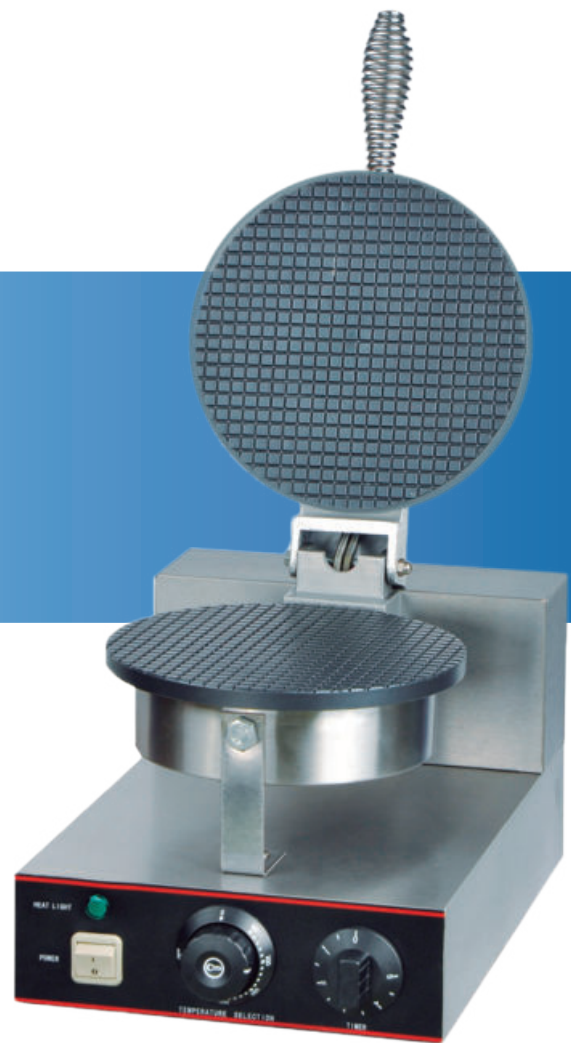

CONE MAKER W1EP

MÁQUINA DE HACER CONOS

Voltaje	220 V
Frecuencia	60Hz
Potencia	1.0 KW
Peso	6.4 kg
Rango de Temperatura	124 - 230°C
Dimensiones	250 x 350 x 260 mm
Diámetro del plato	210 mm

Características

Máquina de conos individual